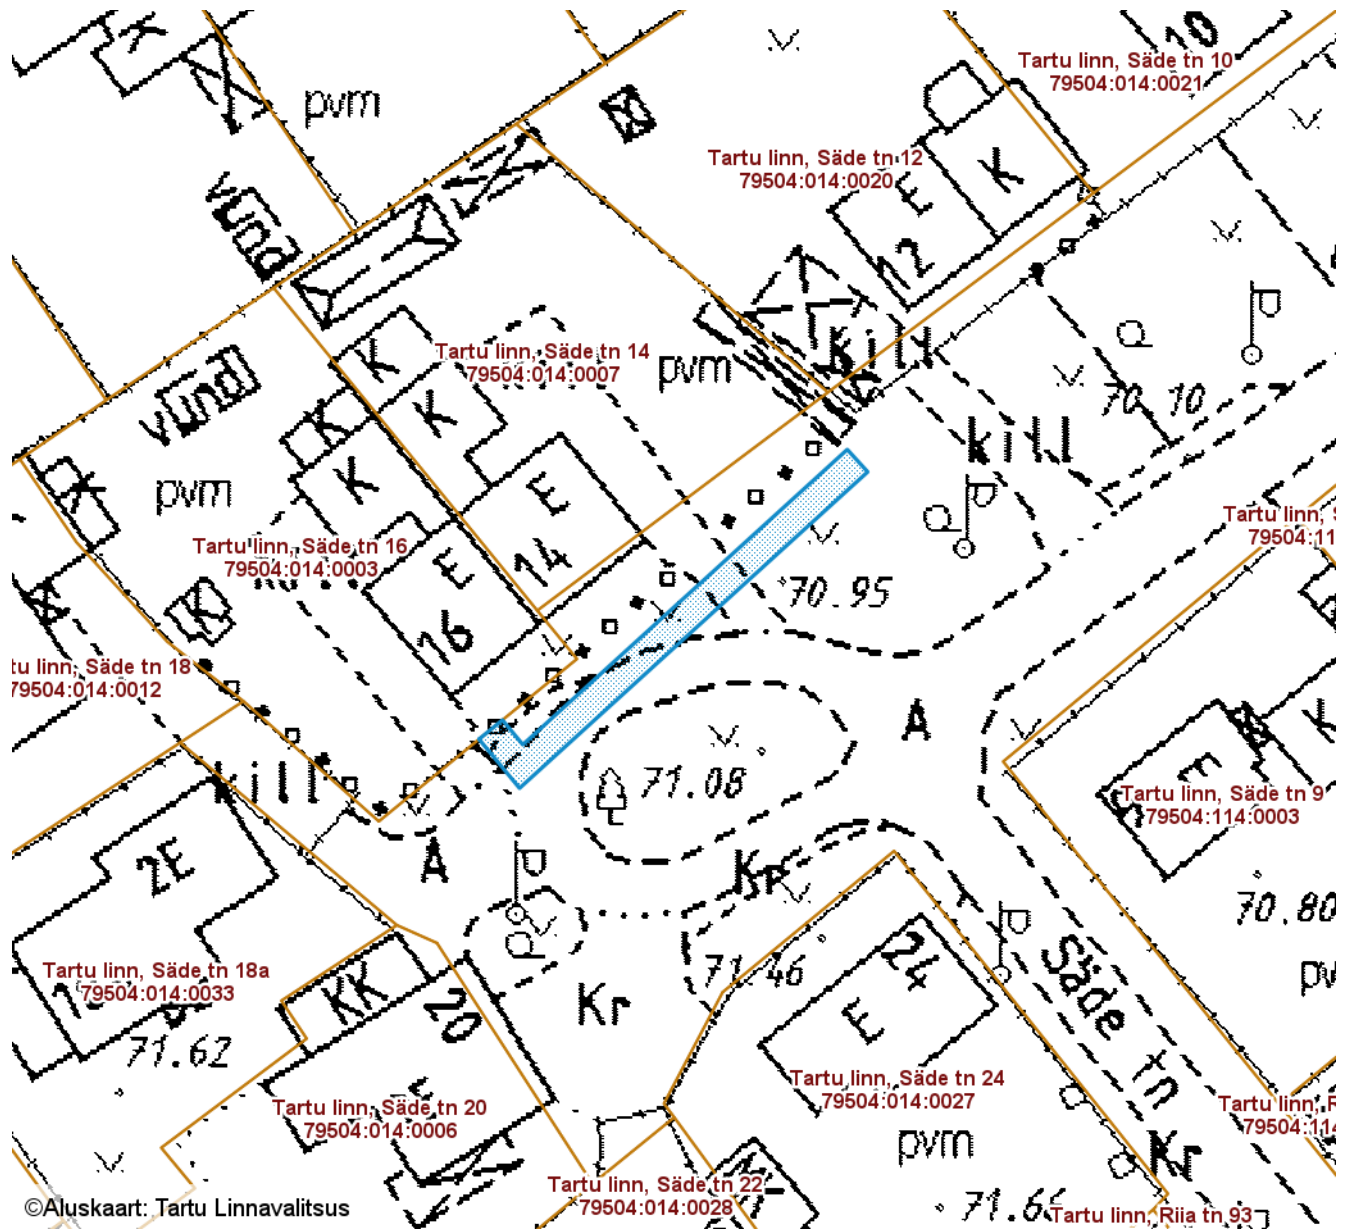

SUNDVALDUSE ALA ASENDIPLAAN

Tartu maakond, Tartu linn, Tartu linn, Säde tänav T1 (79504:114:0013)

M 1 : 500

©Aluskaart: Tartu Linnavalitsus

— Sundvalduse ala 66 m²
(0,4 kV maakaabelliin)

Sundvalduse ala koordinaadid

Nr	X	Y
1	6472584.75	657882.70
2	6472586.01	657884.25
3	6472584.39	657885.60
4	6472603.89	657907.04
5	6472602.41	657908.39
6	6472581.51	657885.38

Koostas: **Sandra Simson**